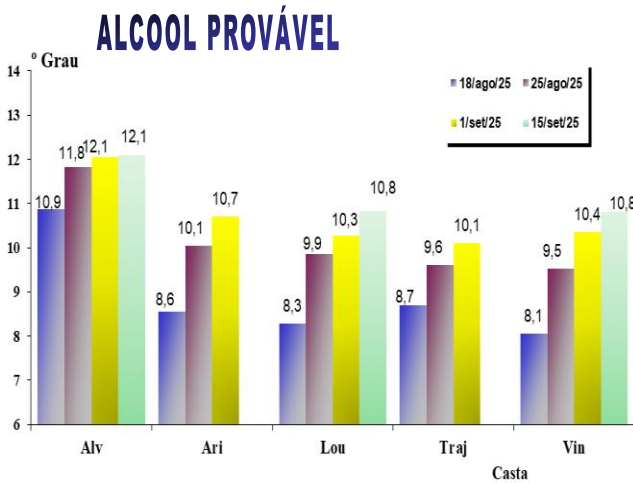

## Minho Lima

**Locais de recolha (concelho/freguesias):** mapa em anexo

**Castas:** Alvarinho (Alv); Arinto (Ari); Espadeiro (Esp); Loureiro (Lou); Trajadura (Traj); Vinhão (Vin)

**Parâmetros:** peso de 100 bagos; álcool provável; acidez total\*; azoto assimilável\*; pH; ácido L-málico\* e ácido tartárico\*. Análises realizadas pela DRAPN e as assinaladas com \* pelo Laboratório CVRVV