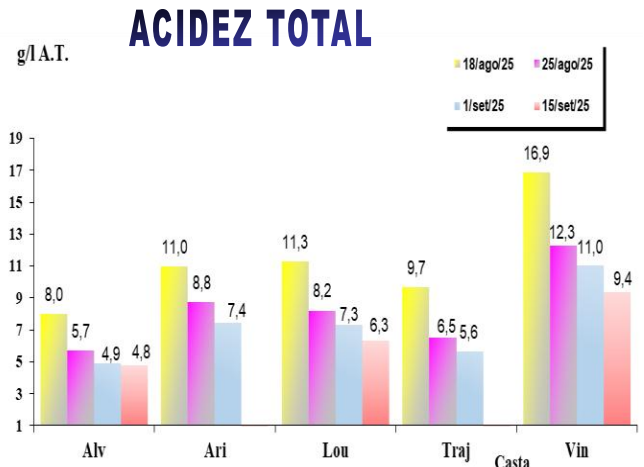

## Minho Lima

**Locais de recolha (concelho/freguesias):** mapa em anexo

**Castas:** Alvarinho (Alv); Arinto (Ari); Espadeiro (Esp); Loureiro (Lou); Trajadura (Traj); Vinhão (Vin)

**Parâmetros:** peso de 100 bagos; álcool provável; acidez total\*; azoto assimilável\*; pH; ácido L-málico\* e ácido tartárico\*. Análises realizadas pela DRAPN e as assinaladas com \* pelo Laboratório CVRVV