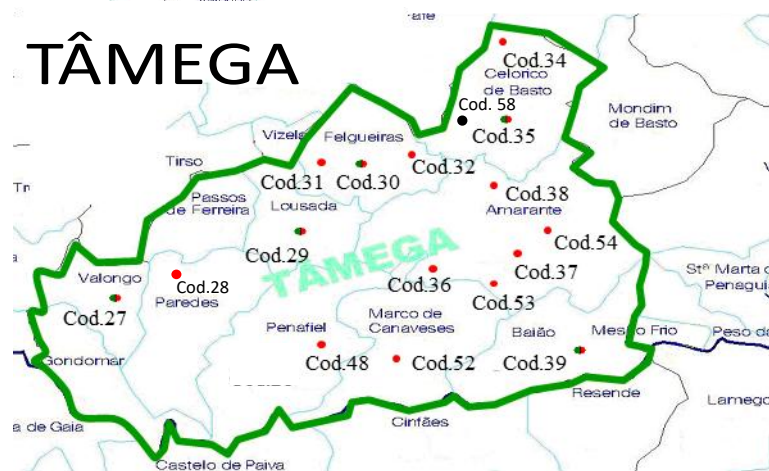

Controlo da Maturação em 2025

Região Vinhos Verdes

MINHO-LIMA

CÁVADO

Concelhos	Freguesia	Código
Melgaço (3)	Paços	1
	Sampaio	2
	Alvaredo	3
Monção (6)	Rias	4
	Cortes	5
	Cortes - O. Santiago	51
	Moreira	6
	Troviscoso	47
	Mazeto	56
	Oliveira	7
Arcos de Valdevez (3)	Jolda (Madalena)	61
	Paço	63
	S. Paio	69
	V. Nova Muia	70
	Ruivos	72
	Sampriz	71
	Lavradas	68
Ponte da Barca (4)	Correã	9
	Rafelos	10
	Moreira	11
	Cavelo	12
Ponte de Lima (4)	Semthé	13
	Frossos	59
	Dome	60
	Palmeiro	62
Braga (4)	Fonte Coberta	15
	Adães	16
	Silveiros	50
Barcelos (3)	Carragedo	14
	Refontoura	17
	Refontoura	50
Amares (3)	Refontoura	17
	Refontoura	50
	Refontoura	50
Vila Verde (1)	Vila Verde	18
	Figueiredo	19
	S. Clemente	20
Guimarães (4)	Taipas	21
	Guardela	22
	Artes	23
Fafe (1)	Requilo - Igreja	33
	Requilo - Xisto	24
	Requilo - Xisto	25
Famalicão (3)	Aviões	26
	Lamelas	27
	Sobrado	27
Santo Tirso (1)	Sobrado	27
	Galegos	48
	Gandra	28
Valongo (1)	Galegos	48
	Gandra	28
	Ordem	29
Penafiel (1)	S. Fins do Torno	30
	Infantas	31
	Moure	32
Paredes (1)	Arnoia	58
	Moure	32
	Arnoia	58
Lousada (1)	Arnoia	58
	Arnoia	58
	Arnoia	58
Felgueiras (3)	Veade - S. Cristina	34
	Veade - Peneleros	35
	Travanca	36
Celorico Basto (3)	Gondar	37
	Vila Garcia	38
	Salvador do Monte	53
Amarante (5)	Varzea do Marão	54
	Ariz	52
	Tressouras	39
Marco de Canaveses (1)	Macieira de Cambra - Algeriz	40
	Macieira de Cambra	41
	Macieira de Cambra	64
Baão (1)	Macieira de Cambra	64
	Rúge	65
	Rúge	66
Vale Cambra (5)	Rúge	66
	Ossela	67
	Sta Eulália - Sta Mª Monte	42
Oliveira de Azeméis (1)	Alvarenga	46
	Alvarenga	57
	Sta Eulália - Porta	49
Arouca (4)	Anreade	43
	S. Cristovão	44
	Sardoura - Algar	45
Resende (1)	Sardoura - Ribeiro de Sá	55
	Sardoura - Ribeiro de Sá	55
	Sardoura - Ribeiro de Sá	55

AVE

TÂMEGA

VOUGA

OBS: A representação gráfica dos locais é meramente indicativa