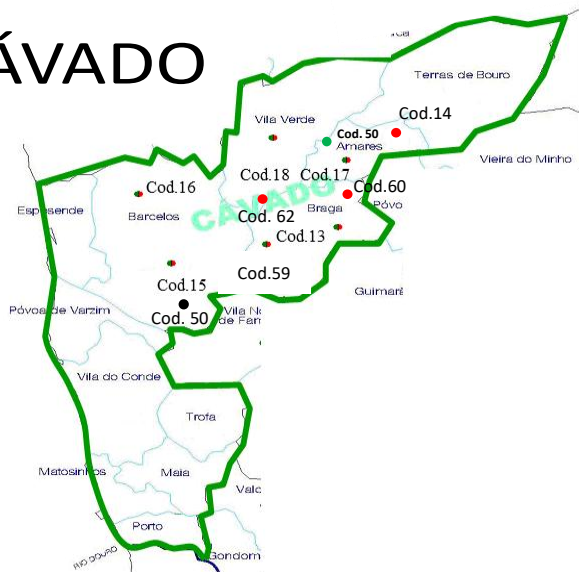

Controlo da Maturação em 2025

Região Vinhos Verdes

MINHO-LIMA

CÁVADO

Concelhos	Freguesia	Código
Melgaço (3)	Paços	1
	Sampaio	2
	Alvaredo	3
Monção (6)	Rias	4
	Cortes	5
	Cortes - O. Santiago	51
	Moreira	6
	Troviscoso	47
	Mazeto	56
	Oliveira	7
Arcos de Valdevez (3)	Jolda (Madalena)	61
	Paço	63
	S. Paio	69
	V. Nova Muia	70
	Ruivos	72
	Sampriz	71
	Lavradas	68
Ponte da Barca (4)	Correã	9
	Rafelos	10
	Moreira	11
	Cavelo	12
Ponte de Lima (4)	Semthé	13
	Frossos	59
	Dome	60
	Palmeiro	62
Braga (4)	Fonte Coberta	15
	Adães	16
	Silveiros	50
Barcelos (3)	Carragedo	14
	Refontoura	17
	Refontoura	50
Amares (3)	Refontoura	17
	Refontoura	50
	Refontoura	50
Vila Verde (1)	Vila Verde	18
	Figueiredo	19
	S. Clemente	20
Guimarães (4)	Taipas	21
	Guardela	22
	Artes	23
Fafe (1)	Requilo - Igreja	33
	Requilo - Xisto	24
	Requilo - Xisto	25
Famalicão (3)	Aviões	26
	Lamelas	27
	Sobrado	27
Santo Tirso (1)	Sobrado	27
	Galegos	48
	Gandra	28
Valongo (1)	Galegos	48
	Gandra	28
	Ordem	29
Penafiel (1)	S. Fins do Torno	30
	Infantas	31
	Moure	32
Paredes (1)	Arnoia	58
	Moure	32
	Arnoia	58
Lousada (1)	Arnoia	58
	Arnoia	58
	Arnoia	58
Felgueiras (3)	Veade - S. Cristina	34
	Veade - Peneleros	35
	Travanca	36
Celorico Basto (3)	Gondar	37
	Vila Garcia	38
	Salvador do Monte	53
Amarante (5)	Varzea do Marão	54
	Ariz	52
	Tressouras	39
Marco de Canaveses (1)	Macieira de Cambra - Algeriz	40
	Macieira de Cambra	41
	Macieira de Cambra	64
Baão (1)	Macieira de Cambra	64
	Rúge	65
	Rúge	66
Vale Cambra (5)	Rúge	66
	Ossela	67
	Sta Eulália - Sta Mª Monte	42
Oliveira de Azeméis (1)	Alvarenga	46
	Alvarenga	57
	Sta Eulália - Porta	49
Arouca (4)	Anreade	43
	S. Cristovão	44
	Sardoura - Algar	45
Resende (1)	Sardoura - Ribeiro de Sá	55
	Sardoura - Ribeiro de Sá	55
	Sardoura - Ribeiro de Sá	55

AVE

TÂMEGA

VOUGA

OBS: A representação gráfica dos locais é meramente indicativa