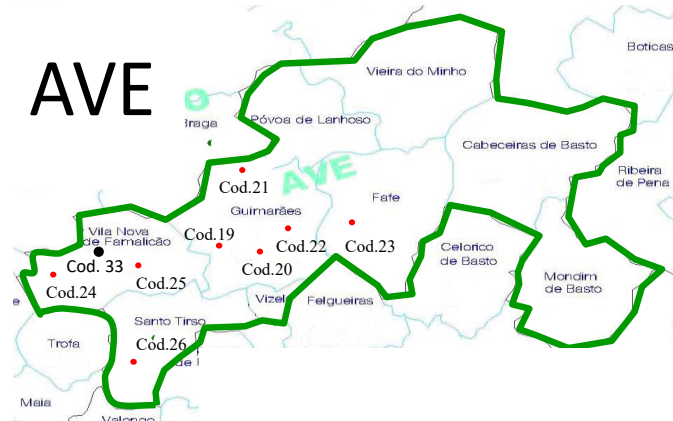

Controlo da Maturação em 2025

Região Vinhos Verdes

MINHO-LIMA

CÁVADO

Concelhos	Freguesia	Código
Melgaço (3)	Paços	1
	Sampaio	2
	Alvaredo	3
Monção (6)	Rias	4
	Cortes	5
	Cortes - O. Santiago	51
	Moreira	6
	Troviscoso	47
	Mazeto	56
	Oliveira	7
Arcos de Valdevez (3)	Jolda (Madalena)	61
	Paço	63
	S. Paio	69
	V. Nova Muia	70
	Ruivos	72
	Sampriz	71
	Lavradas	68
Ponte da Barca (4)	Correã	9
	Rafelos	10
	Moreira	11
	Cavelo	12
Ponte de Lima (4)	Semthé	13
	Frossos	59
	Dome	60
	Palmeiro	62
Braga (4)	Fonte Coberta	15
	Adães	16
	Silveiros	50
Barcelos (3)	Carragedo	14
	Refontoura	17
	Refontoura	50
Amares (3)	Refontoura	17
	Refontoura	50
	Refontoura	50
Vila Verde (1)	Vila Verde	18
	Figueiredo	19
	S. Clemente	20
Guimarães (4)	Taipas	21
	Guardela	22
	Artes	23
Fafe (1)	Requilo - Igreja	33
	Requilo - Xisto	24
	Requilo - Xisto	25
Famalicão (3)	Aviões	26
	Lamelas	27
	Sobrado	27
Santo Tirso (1)	Sobrado	27
	Galegos	48
	Gandra	28
Valongo (1)	Galegos	48
	Gandra	28
	Ordem	29
Penafiel (1)	S. Fins do Torno	30
	Infantas	31
	Moure	32
Paredes (1)	Arnoia	58
	Moure	32
	Arnoia	58
Lousada (1)	Arnoia	58
	Arnoia	58
	Arnoia	58
Felgueiras (3)	Veade - S. Cristina	34
	Veade - Peneleros	35
	Travanca	36
Celorico Basto (3)	Gondar	37
	Vila Garcia	38
	Salvador do Monte	53
Amarante (5)	Varzea do Marão	54
	Ariz	52
	Tressouras	39
Marco de Canaveses (1)	Macieira de Cambra - Algeriz	40
	Macieira de Cambra	41
	Macieira de Cambra	64
Baão (1)	Macieira de Cambra	64
	Rúge	65
	Rúge	66
Vale Cambra (5)	Rúge	66
	Ossela	67
	Sta Eulália - Sta Mª Monte	42
Oliveira de Azeméis (1)	Alvarenga	46
	Alvarenga	57
	Sta Eulália - Porta	49
Arouca (4)	Anreade	43
	S. Cristovão	44
	Sardoura - Algar	45
Resende (1)	Sardoura - Ribeiro de Sá	55
	Sardoura - Ribeiro de Sá	55
	Sardoura - Ribeiro de Sá	55

AVE

TÂMEGA

VOUGA

OBS: A representação gráfica dos locais é meramente indicativa