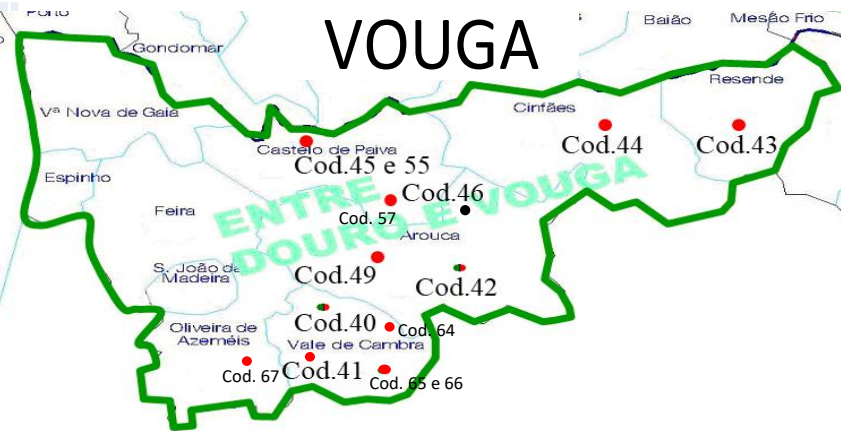

Controlo da Maturação em 2025

Região Vinhos Verdes

MINHO-LIMA

CÁVADO

Concelhos	Freguesia	Código
Melgaço (3)	Paços	1
	Sampaio	2
	Alvaredo	3
Monção (6)	Rias	4
	Cortes	5
	Cortes - O. Santiago	51
	Moreira	6
	Troviscoso	47
	Mazeto	56
	Oliveira	7
Arcos de Valdevez (3)	Jolda (Madalena)	61
	Paço	63
	S. Paio	69
	V. Nova Muia	70
	Ruivos	72
	Sampriz	71
	Lavradas	68
Ponte da Barca (4)	Correã	9
	Rafelos	10
	Moreira	11
	Cavelo	12
Ponte de Lima (4)	Semthé	13
	Frossos	59
	Dome	60
	Palmeiro	62
Braga (4)	Fonte Coberta	15
	Adães	16
	Silveiros	50
Barcelos (3)	Carragedo	14
	Refontoura	17
	Refontoura	50
Amares (3)	Refontoura	17
	Refontoura	50
	Refontoura	50
Vila Verde (1)	Vila Verde	18
	Figueiredo	19
	S. Clemente	20
Guimarães (4)	Taipas	21
	Guardela	22
	Artes	23
Fafe (1)	Requilo - Igreja	33
	Requilo - Xisto	24
	Requilo - Xisto	25
Famalicão (3)	Aviões	26
	Lamelas	27
	Sobrado	27
Santo Tirso (1)	Sobrado	27
	Galegos	48
	Gandra	28
Valongo (1)	Galegos	48
	Gandra	28
	Ordem	29
Penafiel (1)	S. Fins do Torno	30
	Infantas	31
	Moure	32
Paredes (1)	Arnoia	58
	Moure	32
	Arnoia	58
Lousada (1)	Arnoia	58
	Arnoia	58
	Arnoia	58
Felgueiras (3)	Veade - S. Cristina	34
	Veade - Peneleros	35
	Travanca	36
Celorico Basto (3)	Gondar	37
	Vila Garcia	38
	Salvador do Monte	53
Amarante (5)	Varzea do Marão	54
	Ariz	52
	Tressouras	39
Marco de Canaveses (1)	Macieira de Cambra - Algeriz	40
	Macieira de Cambra	41
	Macieira de Cambra	64
Baão (1)	Macieira de Cambra	64
	Rúge	65
	Rúge	66
Vale Cambra (5)	Rúge	66
	Ossela	67
	Sta Eulália - Sta Mª Monte	42
Oliveira de Azeméis (1)	Alvarenga	46
	Alvarenga	57
	Sta Eulália - Porta	49
Arouca (4)	Anreade	43
	S. Cristovão	44
	Sardoura - Algar	45
Resende (1)	Sardoura - Ribeiro de Sá	55
	Sardoura - Ribeiro de Sá	55
	Sardoura - Ribeiro de Sá	55

AVE

TÂMEGA

VOUGA

OBS: A representação gráfica dos locais é meramente indicativa