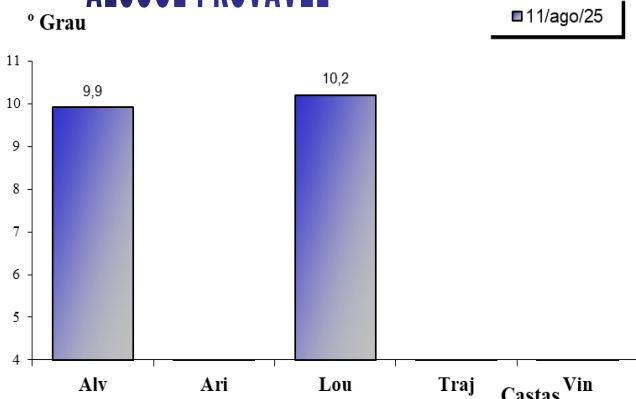

Data do controlo: 11 de Agosto de 2025

Minho Lima

Locais de recolha (concelho/freguesias): mapa em anexo

Castas: Alvarinho (Alv); Arinto (Ari); Loureiro (Lou); Trajadura (Traj); Vinhão (Vin)

Parâmetros: peso de 100 bagos; álcool provável; acidez total*; azoto assimilável*; pH; ácido L-málico* e ácido tartárico*. Análises realizadas pela DRAPN e as assinaladas com * pelo Laboratório CVRVV

ALCOOL PROVÁVEL