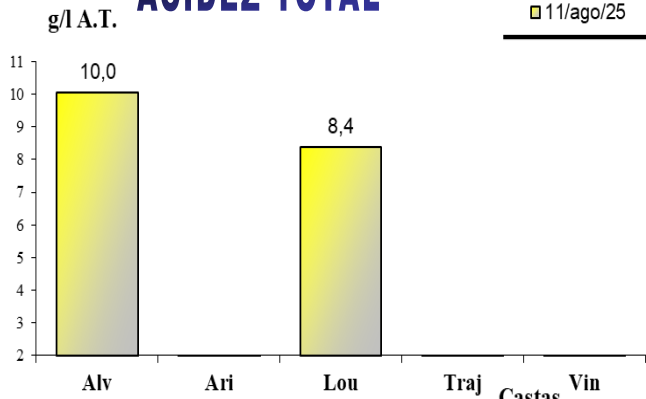

ACIDEZ TOTAL

Castas	Código	Freguesia (Concelho)	Peso (g)	Azoto Assimilável (mg/dm³)	pH	Alcool Provável (° C₅₀)	Ácido L-Málico (g/dm³)*	Ácido Tartárico (g/dm³)*	Acidez Total (g/l AT)*						
Alv	1	Paços (Melgaço)	118,0	138	3,22	11,2	2,30	5,11	7,69						
	2	Sampaio (Melgaço)	126,0	130	2,83	8,2	8,28	7,78	17,06						
	3	Alvaredo (Melgaço)	160,4	176	3,10	9,5	4,95	6,03	11,57						
	4	Pias (Monção)	134,8	229	2,86	6,4	9,94	6,60	17,74						
	5	Cortes (Monção)	130,8	145	3,08	9,3	4,74	6,36	11,67						
	6	Moreira (Monção)	131,6	139	3,14	10,4	2,69	6,90	9,91						
	47- Nascente	Troviscos (Monção)	113,6	195	3,29	10,5	3,21	4,50	8,10						
	47- Poente		116,8	196	3,30	10,3	3,41	4,30	8,12						
	51- Alv 1	Cortes - Q. Santiago	120,4	173	3,27	10,4	2,70	4,53	7,56						
	51- Alv 2		136,0	147	3,26	10,3	2,60	4,59	7,50						
56_Pomar 1	Mazedo (Monção)	102,4	136	3,31	11,3	1,91	4,51	6,65							
56_Pomar 2		120,4	152	3,30	11,2	2,06	4,67	6,98							
61	Jolda/Madalena (A de Valdevez)	'O controlo inicia-se em 18/08/2025													
Ari	9	Correlhã (P de Lima)	O controlo inicia-se em 18/08/2025												
	7	Oliveira (A de Valdevez)	'O controlo inicia-se em 18/08/2025												
8	Oleiros (P da Barca)														
9	Correlhã (P de Lima)														
10	Refoios (P de Lima)														
11	Moreira (P de Lima)														
12	Calvelo (P de Lima)														
51	Cortes - Q. Santiago	136,8								129	3,22	10,2	2,72	5,34	8,38
61_C	Jolda/Madalena (A de Valdevez)	'O controlo inicia-se em 18/08/2025													
61_M															
61_Po															
61_Am															
63	Paçô (A de Valdevez)	O controlo inicia-se em 18/08/2025													
Traj	9								Correlhã (P de Lima)						
	12								Calvelo (P de Lima)						
Vin	7	Oliveira (A de Valdevez)	'O controlo inicia-se em 18/08/2025												
	8	Oleiros (P da Barca)													
	9	Correlhã (P de Lima)													
	10	Refoios (P de Lima)													
	11	Moreira (P de Lima)													
	12	Calvelo (P de Lima)													
	63	Paçô (A de Valdevez)