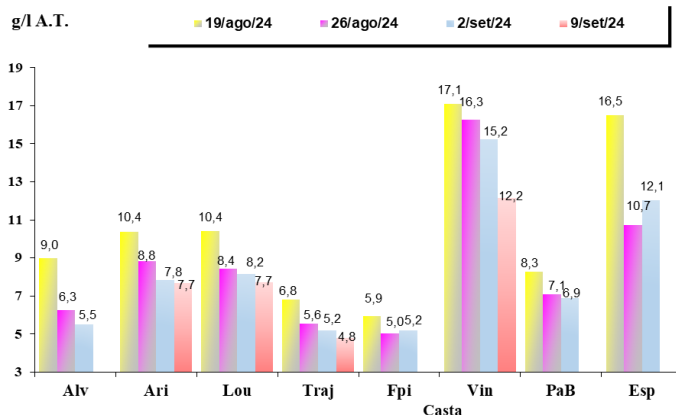

Parâmetros: peso de 100 bagos; álcool provável; acidez total*; azoto assimilável*; pH; ácido L-málico* e ácido tartárico*. Análises realizadas pela DRAPN e as assinaladas com * pelo Laboratório CVRVV

ALCOOL PROVÁVEL

ACIDEZ TOTAL

Casta	Código	Freguesia (Concelho)	Peso (g)	Azoto Assimilável (mg/dm ³)	pH	Alcool Provável (° Grau)	Ácido L-Málico (g/dm ³)*	Ácido Tartárico (g/dm ³)*	Acidez Total (g/l AT)*
Alv	24	Requião (V N Famalicão)							
	25	Avidos (V N Famalicão)							
	33	Requião (V N Famalicão)							
	33_c	Requião (V N Famalicão)							
Ari	21	Taipas (Guimarães)							
	23	Arões (Fafe)	202,0	185	2,99	10,2	3,28	5,18	8,85
	24	Requião (V N Famalicão)							
Ari	26	Lamelas (Santo Tirso)							
	33	Requião (V N Famalicão)							
Esp	22	Guardizela (Guimarães)							
	21	Taipas (Guimarães)							
Fpi	22	Guardizela (Guimarães)							
	24	Requião (V N Famalicão)							
	25	Avidos (V N Famalicão)							
	26	Lamelas (Santo Tirso)							
	33	Requião (V N Famalicão)							
	19	Figueiredo (Guimarães)							
Lou	20	S. Clemente (Guimarães)							
	21	Taipas (Guimarães)	167,6	108	3,00	9,6	3,25	4,78	8,42
	22	Guardizela (Guimarães)							
	23_1	Arões (Fafe)	209,2	177	3,01	9,0	3,44	4,81	8,66
	23_2	Arões (Fafe)	235,2	130	2,98	9,8	2,93	5,48	8,76
	24	Requião (V N Famalicão)							
Lou	24 Vn Pe	Requião (V N Famalicão)							
	25	Avidos (V N Famalicão)	170,0	157	3,08	12,1	1,30	3,92	5,38
	26	Lamelas (Santo Tirso)							
	33	Requião (V N Famalicão)							
	20	S. Clemente (Guimarães)							
PaB	22	Guardizela (Guimarães)							
	24	Requião (V N Famalicão)							
SBI	33	Requião (V N Famalicão)							
	21	Taipas (Guimarães)							
Traj	23	Arões (Fafe)	295,2	236	3,15	9,8	2,89	2,35	5,58
	25	Avidos (V N Famalicão)							
	23	Arões (Fafe)	232,0	98	2,86	9,3	5,97	7,75	14,44
Vin	25	Avidos (V N Famalicão)	215,2	126	2,98	11,3	3,49	5,98	9,89