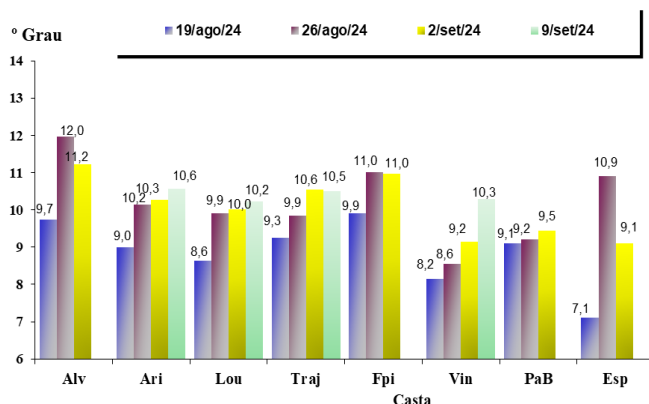

Parâmetros: peso de 100 bagos; álcool provável; acidez total*; azoto assimilável*; pH; ácido L-málico* e ácido tartárico*. Análises realizadas pela DRAPN e as assinaladas com * pelo Laboratório CVRVV

ALCOOL PROVÁVEL

ACIDEZ TOTAL

Casta	Código	Freguesia (Concelho)	Peso (g)	Azoto Assimilável (mg/dm ³)	pH	Alcool Provável (° Grau)	Ácido L-Málico (g/dm ³)*	Ácido Tartárico (g/dm ³)*	Acidez Total (g/l AT)*
Alv	24	Requião (V N Famalicão)							
	25	Avidos (V N Famalicão)							
	33	Requião (V N Famalicão)							
	33_c	Requião (V N Famalicão)							
Ari	21	Taipas (Guimarães)							
	23	Arões (Fafe)	202,0	185	2,99	10,2	3,28	5,18	8,85
	24	Requião (V N Famalicão)							
Ari	26	Lamelas (Santo Tirso)							
	33	Requião (V N Famalicão)							
Esp	22	Guardizela (Guimarães)							
	21	Taipas (Guimarães)							
Fpi	22	Guardizela (Guimarães)							
	24	Requião (V N Famalicão)							
	25	Avidos (V N Famalicão)							
	26	Lamelas (Santo Tirso)							
	33	Requião (V N Famalicão)							
	19	Figueiredo (Guimarães)							
Lou	20	S. Clemente (Guimarães)							
	21	Taipas (Guimarães)	167,6	108	3,00	9,6	3,25	4,78	8,42
	22	Guardizela (Guimarães)							
	23_1	Arões (Fafe)	209,2	177	3,01	9,0	3,44	4,81	8,66
	23_2	Arões (Fafe)	235,2	130	2,98	9,8	2,93	5,48	8,76
	24	Requião (V N Famalicão)							
Lou	24 Vn Pe	Requião (V N Famalicão)							
	25	Avidos (V N Famalicão)	170,0	157	3,08	12,1	1,30	3,92	5,38
	26	Lamelas (Santo Tirso)							
	33	Requião (V N Famalicão)							
	20	S. Clemente (Guimarães)							
PaB	22	Guardizela (Guimarães)							
	24	Requião (V N Famalicão)							
SBI	33	Requião (V N Famalicão)							
	21	Taipas (Guimarães)							
Traj	23	Arões (Fafe)	295,2	236	3,15	9,8	2,89	2,35	5,58
	25	Avidos (V N Famalicão)							
	23	Arões (Fafe)	232,0	98	2,86	9,3	5,97	7,75	14,44
Vin	25	Avidos (V N Famalicão)	215,2	126	2,98	11,3	3,49	5,98	9,89