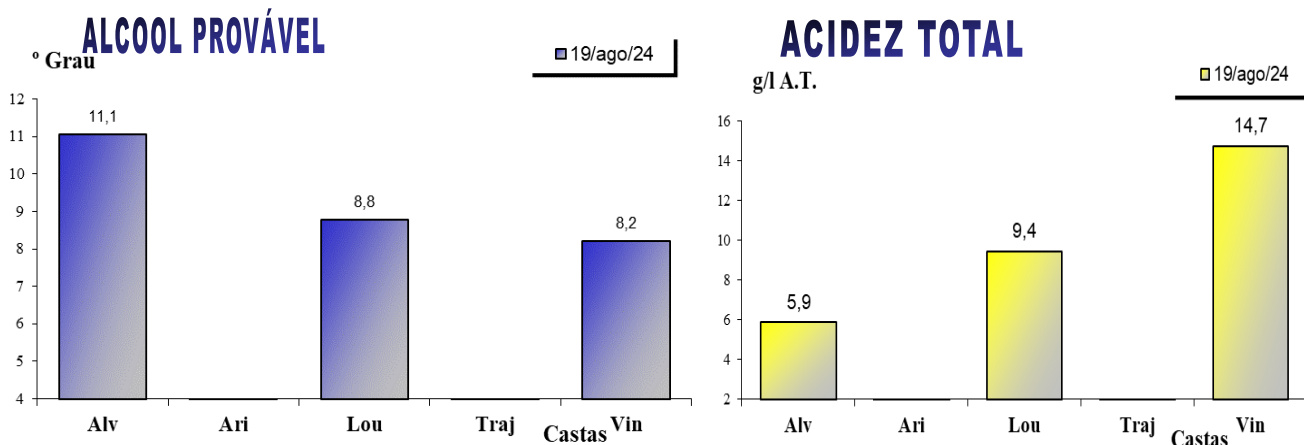

## Minho Lima

Locais de recolha (concelho/freguesias): mapa em anexo

Castas: Alvarinho (Alv); Arinto (Ari); Espadeiro (Esp); Loureiro (Lou); Trajadura (Traj); Vinhão (Vin)

Parâmetros: peso de 100 bagos; álcool provável; acidez total\*; azoto assimilável\*; pH; ácido L-málico\* e ácido tartárico\*. Análises realizadas pela DRAPN e as assinaladas com \* pelo Laboratório CVRVV